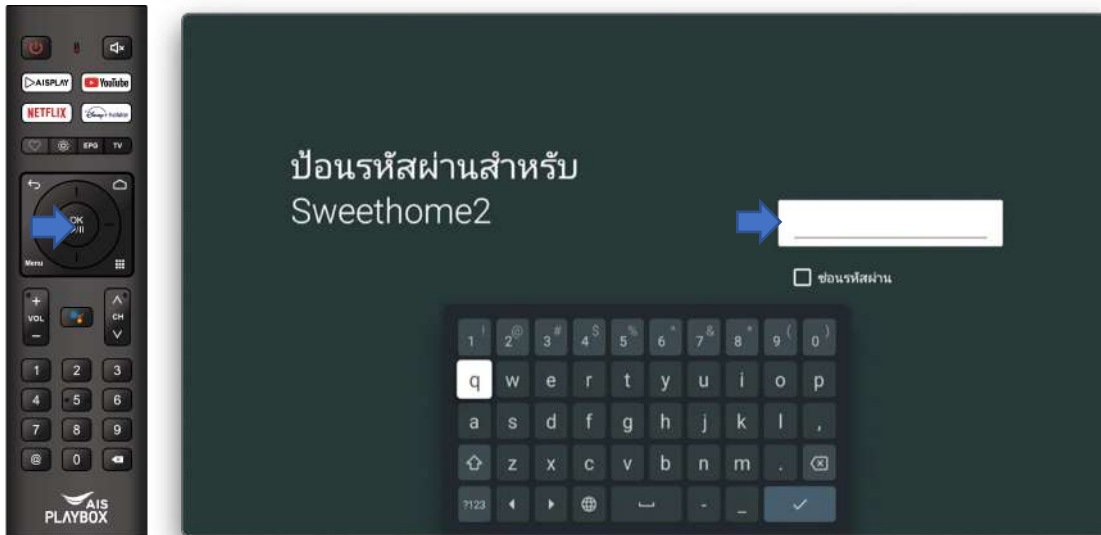

วิธีการตั้งค่าเชื่อมต่อใช้งาน ผ่านสัญญาณ Wi-Fi บน กล่อง AIS PLAYBOX

1. เปิดเมนู การตั้งค่า เลือก เครื่องฉายและอินเทอร์เน็ท

2. เลือกเปิดสัญญาณ Wi-Fi และเครื่องฉายที่คุณต้องการใช้งาน

3. ใส่รหัสผ่านของเครื่องฉายที่เลือก

4. เชื่อมต่อสำเร็จ