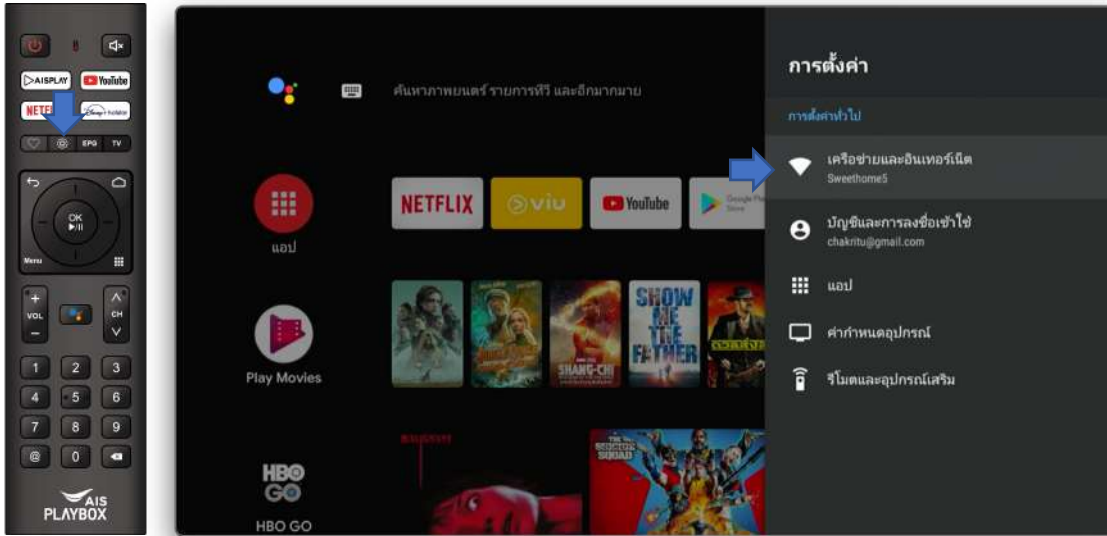

วิธีการตั้งค่าเชื่อมต่อใช้งาน ผ่านสัญญาณ Wi-Fi บน กล่อง AIS PLAYBOX

1. เปิดเมนู การตั้งค่า เลือก เครื่องฉายและอินเทอร์เน็ท

2. เลือกเปิดสัญญาณ Wi-Fi และเครื่องฉายที่คุณต้องการใช้งาน

3. ใส่รหัสผ่านของเครื่องฉายที่เลือก