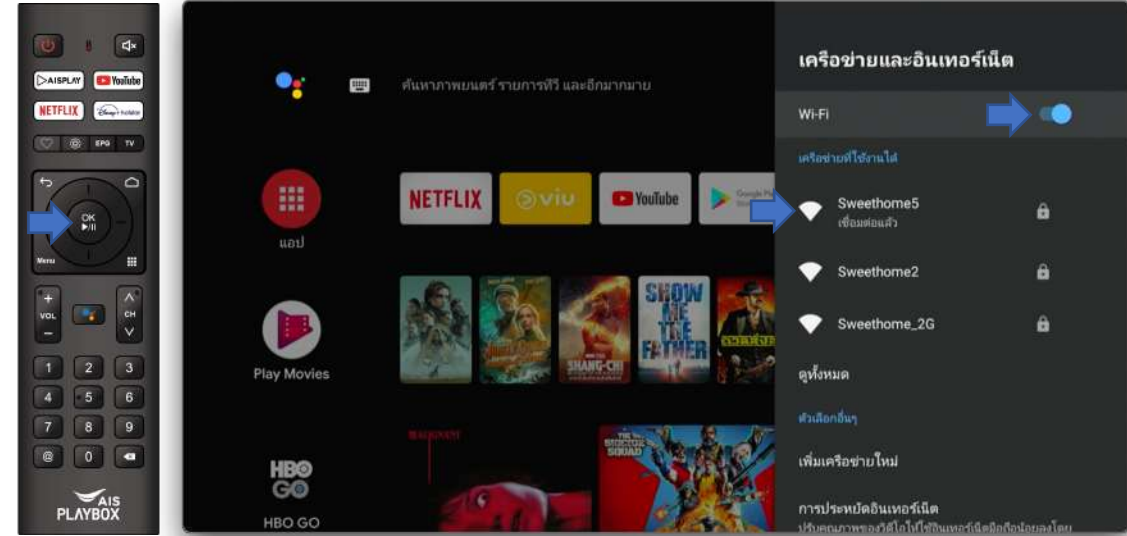

วิธีการตั้งค่าเชื่อมต่อใช้งาน ผ่านสัญญาณ Wi-Fi บน กล่อง AIS PLAYBOX

1. เปิดเมนู การตั้งค่า เลือก เครื่องฉายและอินเทอร์เน็ท

2. เลือกเปิดสัญญาณ Wi-Fi และเครื่องฉายที่คุณต้องการใช้งาน

3. ใส่รหัสผ่านของเครื่องฉายที่เลือก