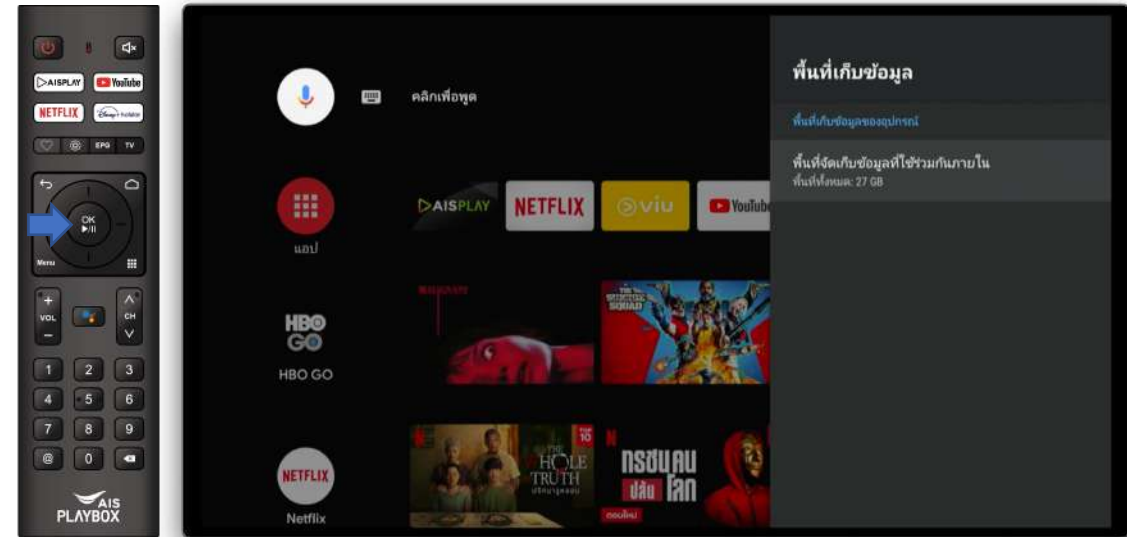

การล้างข้อมูลในเคสบน PLAYBOX

1. เปิดเมนูการตั้งค่าเลือกค่ากำหนดอุปกรณ์เลือกพื้นที่เก็บข้อมูล

2. เลือกพื้นที่จัดเก็บข้อมูลที่ใช้ร่วมกันภายใน

3. เลือกข้อมูลในแคช

4. กดตกลง