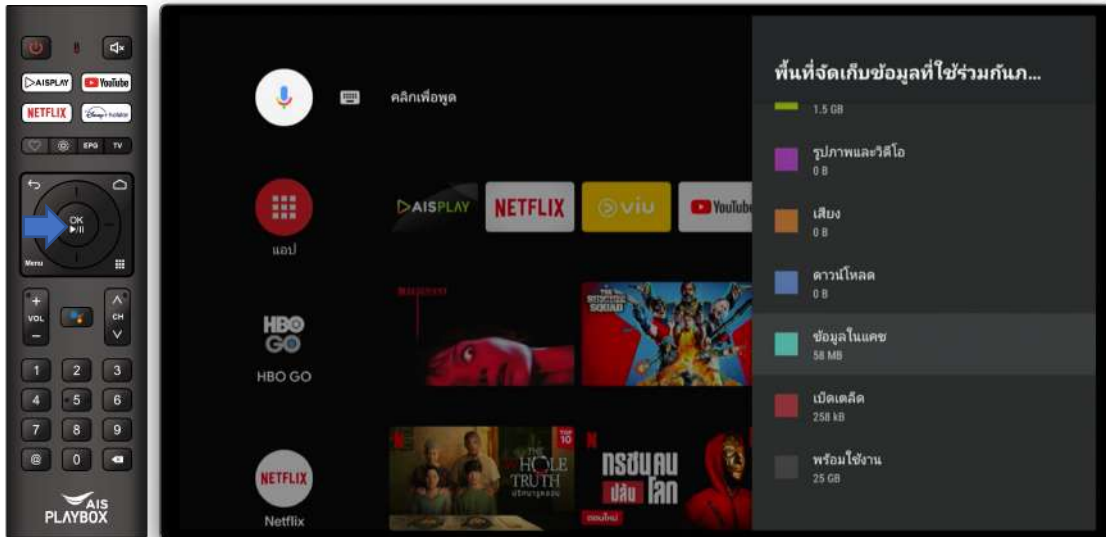

การล้างข้อมูลในเคสบน PLAYBOX

1. เปิดเมนูการตั้งค่าเลือกค่ากำหนดอุปกรณ์เลือกพื้นที่เก็บข้อมูล

2. เลือกพื้นที่จัดเก็บข้อมูลที่ใช้ร่วมกันภายใน

3. เลือกข้อมูลในแคช

4. กดตกลง