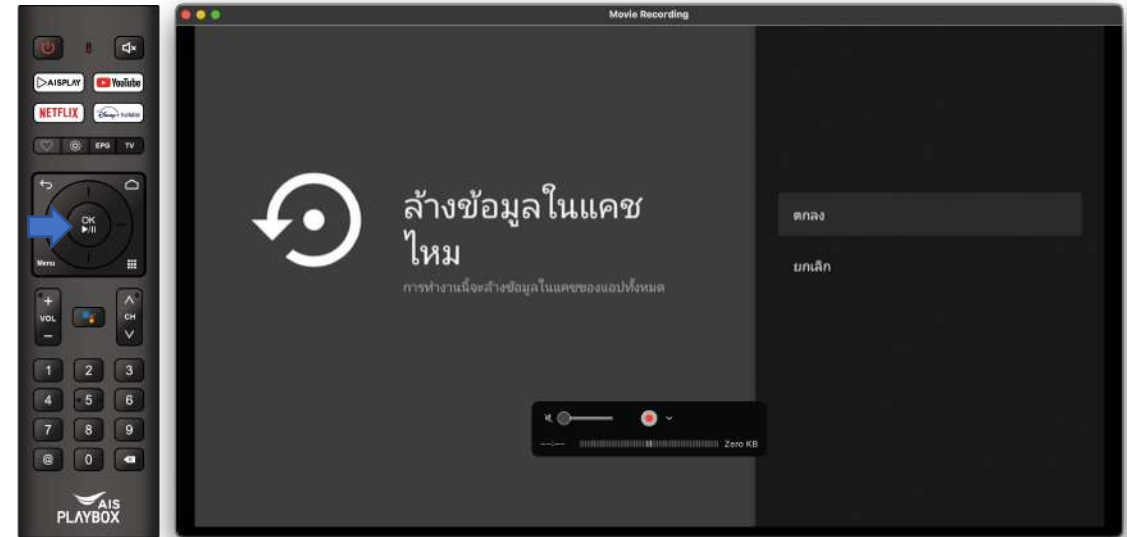

การล้างข้อมูลในเคสบน PLAYBOX

1. เปิดเมนูการตั้งค่าเลือกค่ากำหนดอุปกรณ์เลือกพื้นที่เก็บข้อมูล

2. เลือกพื้นที่จัดเก็บข้อมูลที่ใช้ร่วมกันภายใน

3. เลือกข้อมูลในแคช

4. กดตกลง