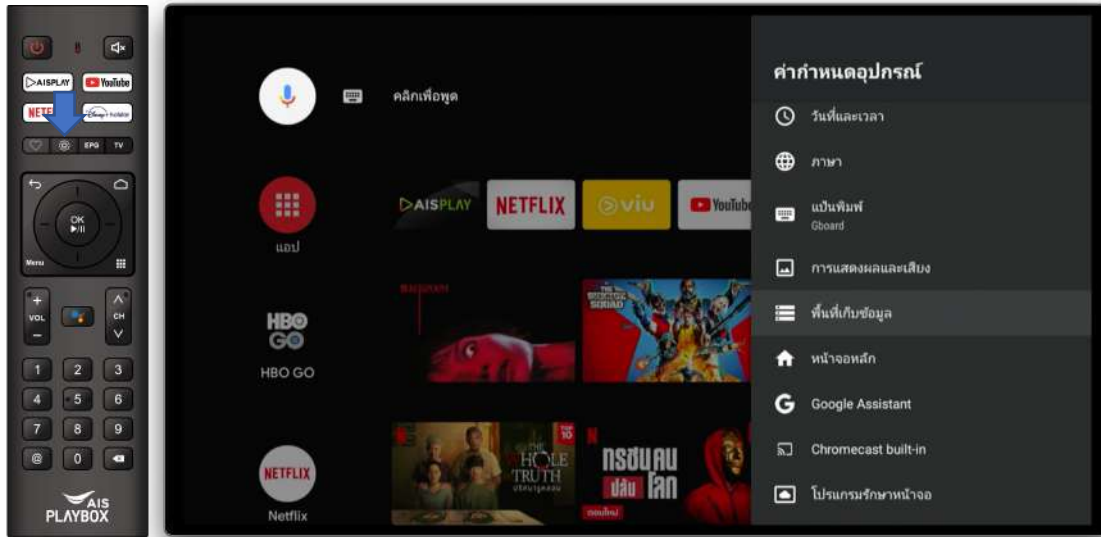

การล้างข้อมูลในเคสบน PLAYBOX

1. เปิดเมนูการตั้งค่าเลือกค่ากำหนดอุปกรณ์เลือกพื้นที่เก็บข้อมูล

2. เลือกพื้นที่จัดเก็บข้อมูลที่ใช้ร่วมกันภายใน

3. เลือกข้อมูลในแคช

4. กดตกลง