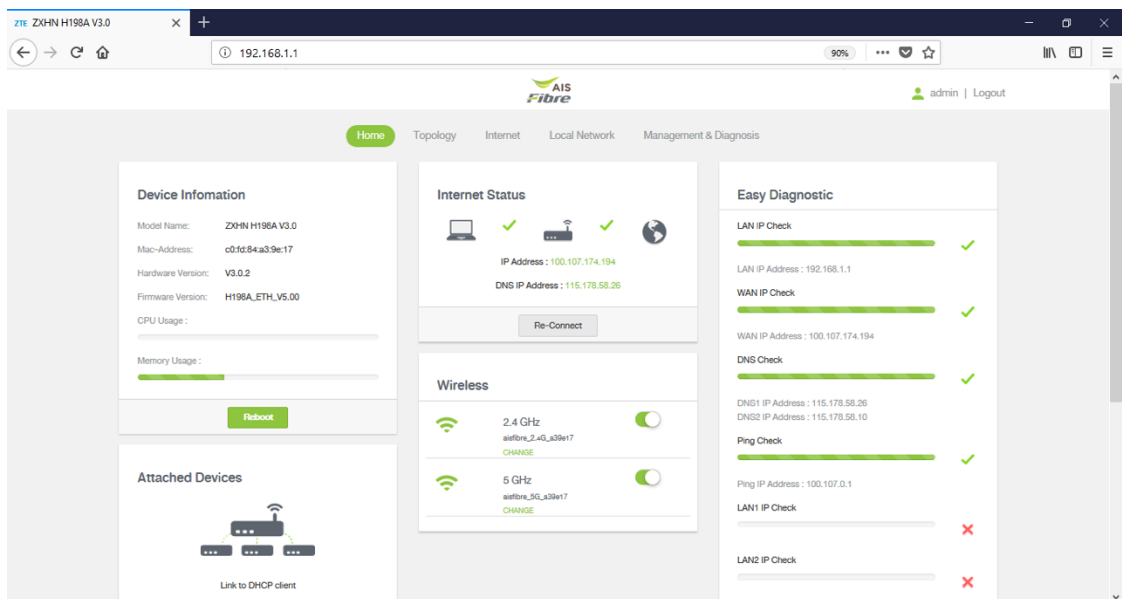

## การตั้งค่า DDNS

1. เปิดเบราว์เซอร์ไปที่หน้าเราเตอร์ IP 192.168.1.1

2. Username: admin and Password: asadmin -> Login

3. หน้าการตั้งค่า

#### 4. เลือก Internet -> DDNS