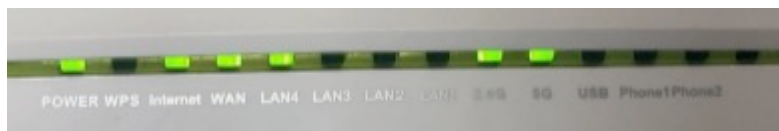

ไฟแสดงสถานะของ Router fiberhome Model HG180Ev2

ภาพขยาย

สัญลักษณ์	สถานะ	รายละเอียด
Alarm	กระพริบเป็นสีแดง	เมื่อมีการต่อ WAN แต่ Router ไม่ได้รับ IP
Power, 2.4GHz, 5GHz	ติดค้าง	เมื่อมีการต่อ adapter
Internet, WAN	ติดค้าง	เมื่อมีการต่อ WAN
LAN	ติดค้าง	จะติดค้างเมื่อมีการต่อ LAN
WPS	กระพริบ	เมื่อมีการกดปุ่ม WPS
USB	ติดค้าง	เมื่อมีการต่อ USB
Phone1, Phone2	ติดค้าง	เมื่อมีการต่อ Phone